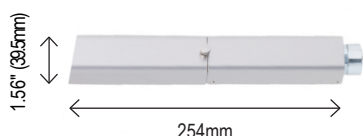

Printkop

1.56" (39.5mm)

254mm

Bediening

- 10.1" capacitive kleuren aanraak scherm
- Teksten wijzigen op basis van het WYSIWYG principe en "drag and drop" tekstveld positionering
- Intuïtieve GUI (Graphic User Interface) bediening scherm met ingebouwde Wizards voor hulp bij installeren en een QR-code voor online hulp
- De enkele start/stop knop zorgt voor een juiste stopcyclus en betrouwbare opstart
- Grafisch bedieningsscherm en hulpfuncties beschikbaar in meerdere talen
  - Dynamische teksten opslag (> 1.000 boodschappen)
- Huidige en houdbaarheidsdatum en tijd, ploegen code en rollover functies; product en batch telling; programmeerbaar password beveiliging; automatische diagnostische event log; service melding; software updates inladen
- Onderhoud interval tot 8.000 uur or 18 maanden, afhankelijk van de omgeving
- Snel en eenvoudig een backup, restore en gratis PC firmware upgrades te maken middels de USB- en SD-kaart poort.

Overige specificaties

- Geïntegreerde filter service module
- Controle op vullen van juiste vloeistoffen en gebruiksdatum
- Flexibele 2.7m printkop slang (4.6m als optie)
- Connectoren voor aansluiten fotocel, encoder, alarmlamp
- Ethernet en RS232 aansluiting voorzien
- Robuuste RVS printkop (0.9kg)
- 750ml inkt en make-up error-proof inkt and make up bottles
- 1,9 liter inkt tank; 2,25 liter make up tank
- Omgevingstemperatuur bereik: 5 - 45°C, inkt type afhankelijk
- Relatieve vochtigheid: 10 - 90%, niet-gecondenseerd
- Voeding: 100 - 240V:3A, auto-ranging; 50 - 60Hz

Accessories

- Alarm lamp
- Fotocel sensor
- Encoder
- Overduik kit
- Vaste of mobiele opstelling
- Printkop reiniging houder
- Haakse printkop
- Printkop brackets

	ci5200	ci5300	ci5500	ci5650
Aantal print regels	1 tot 2	1 tot 3	1 tot 5	1 tot 5
Karakter hoogte *	3 – 12mm	1.5 – 12mm	1.5 – 12mm	1.5 – 12mm
Font hoogte	5 tot 16 dots	5 tot 25 dots	5 tot 31 dots	5 tot 31 dots
Nozzle grootte	Macro (75µ)	Normaal (60µ) Macro (75µ)	Normaal (60µ) Macro (75µ)	Normaal (60µ) Macro (75µ)
PixelPlus		Ja	Ja	Ja
ciPrecisionPlus	Ja	Ja	Ja	Ja
Lijn snelheid **	Tot max 6.9m/sec	9.8m/sec	9.8m/sec	9.8m/sec
ciLink			Ja	Ja
SD, USB, RS232 en Ethernet	Ja	Ja	Ja	Ja
Ingangen (fotocel/ encoder/ boodschap selectie)	1 / 1 / 0	2 / 1 / 8	2 / 1 / 8	2 / 1 / 8
Uitgangen (programmeerbare alarmen / relais)	3 / 1	3 / 1	3 / 1	3 / 1
SmartFlush	Ja	Ja	Ja	Ja
Kabinet	Gepoedercoat Staal	RVS	RVS	RVS
IP beschermingsgraad	IP55	IP55	IP55	IP65
Gewicht inclusief printkop	18.0 kg	18.0 kg	18.0 kg	18.73 kg

* Minimale hoogte (5 dots), maximale hoogte (16+ dots). Gemeten op 20mm hoogte. ** Gebaseerd op het 5 dots font bij 50dpi.

Voor gedetailleerde specificaties van de Pigment, Zwaar Gepigmenteerd, Micro en HS50 printers kijk op: www.citronix.com.

Producent:

Citronix Inc.
2241 S. Watson Road, Suite 111
Arlington, Texas 76010
United States of America
Tel: +1.817.633.3200

Distributeur Nederland en België

TradePack BV
Impuls 103
1446 WL Purmerend
Nederland
www.tradepack.nl