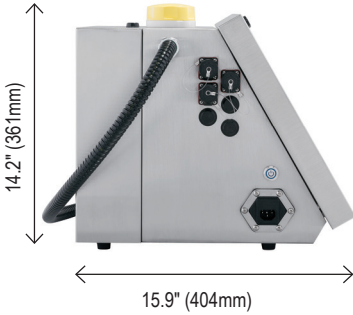

SmartFlush

Teknik Özellikler

Boyutlar (inç / mm)

Önden Görünüm

Yandan Görünüm

Yazıcı Kafa

Temel Özellikler

- 10.1" renkli ekran, kapasitif dokunmatik ekran
- Basit WYSIWYG mesaj oluşturma, çek ve bırak alanlar sayesinde kolay mesaj düzenleme
- Kolay GUI ile kolay kullanım ve kurulum sihirbazı ve online yardım veritabanına ulaşım
- Doğru açma/kapama işlemini garanti altına almak için tek tuşla açma/kapama
- Grafiksel kullanıcı arayüzü ve birçok dilde mesaj yazma
- Dinamik mesaj kapasitesi (1000'i aşkın)
- Gerçek & son Kul. Zaman & Tarihi; vardiya özelliği; ürün & seri sayımı; ayarlanabilir şifreli koruma özelliği; otomatik teşhis ve olay günlüğü; servis hatırlatıcı; yedekleme/geri yükleme özellikleri; ömür boyu yazılım güncellemesi
- 8.000 saat veya 18 aylık uzun servis periyodu (kullanıldığı ortama göre değişmektedir)
- Hızlı, basit yedekleme, onarım ve and bedava yazılım güncellemesi ayrıca USB ve SD port bağlantısı