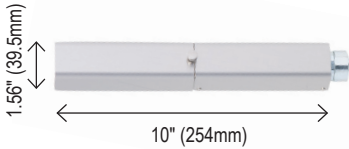

SmartFlush

Teknik Özellikler

Boyutlar (inç / mm)

Önden Görünüm

Yandan Görünüm

Yazıcı Kafa

Temel Özellikler

- 10.1" renkli ekran, kapasitif dokunmatik ekran
- Basit WYSIWYG mesaj oluşturma, çek ve bırak alanlar sayesinde kolay mesaj düzenleme
- Kolay GUI ile kolay kullanım ve kurulum sihirbazı ve online yardım veritabanına ulaşım
- Doğru açma/kapama işlemini garanti altına almak için tek tuşla açma/kapama
- Grafiksel kullanıcı arayüzü ve birçok dilde mesaj yazma
- Dinamik mesaj kapasitesi (1000'i aşkın)
- Gerçek & son Kul. Zaman & Tarihi; vardiya özelliği; ürün & seri sayımı; ayarlanabilir şifreli koruma özelliği; otomatik teşhis ve olay günlüğü; servis hatırlatıcı; yedekleme/geri yükleme özellikleri; ömür boyu yazılım güncellemesi
- 8.000 saat veya 18 aylık uzun servis periyodu (kullanıldığı ortama göre değişmektedir)
- Hızlı, basit yedekleme, onarım ve and bedava yazılım güncellemesi ayrıca USB ve SD port bağlantısı