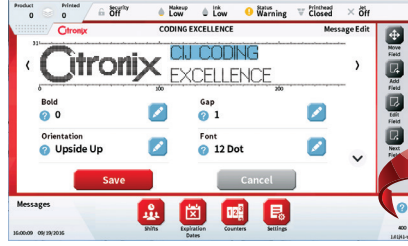

Basit Kullanım

- Operatör eğitimi gerektirmeyen, gelişmiş, sezgileri güçlü dokunmatik kontrol paneli
- Endüstriyel ortamlar için tasarlanmış, 10.1" dokunmatik ekran
- Tek tuşla açma/kapama
- Kolay GUI ile kolay kullanım ve kurulum sihribazı ve online yardım veritabanına ulaşım
- Basit WYSIWYG mesaj oluşturma, çek ve bırak alanlar sayesinde kolay mesaj düzenleme